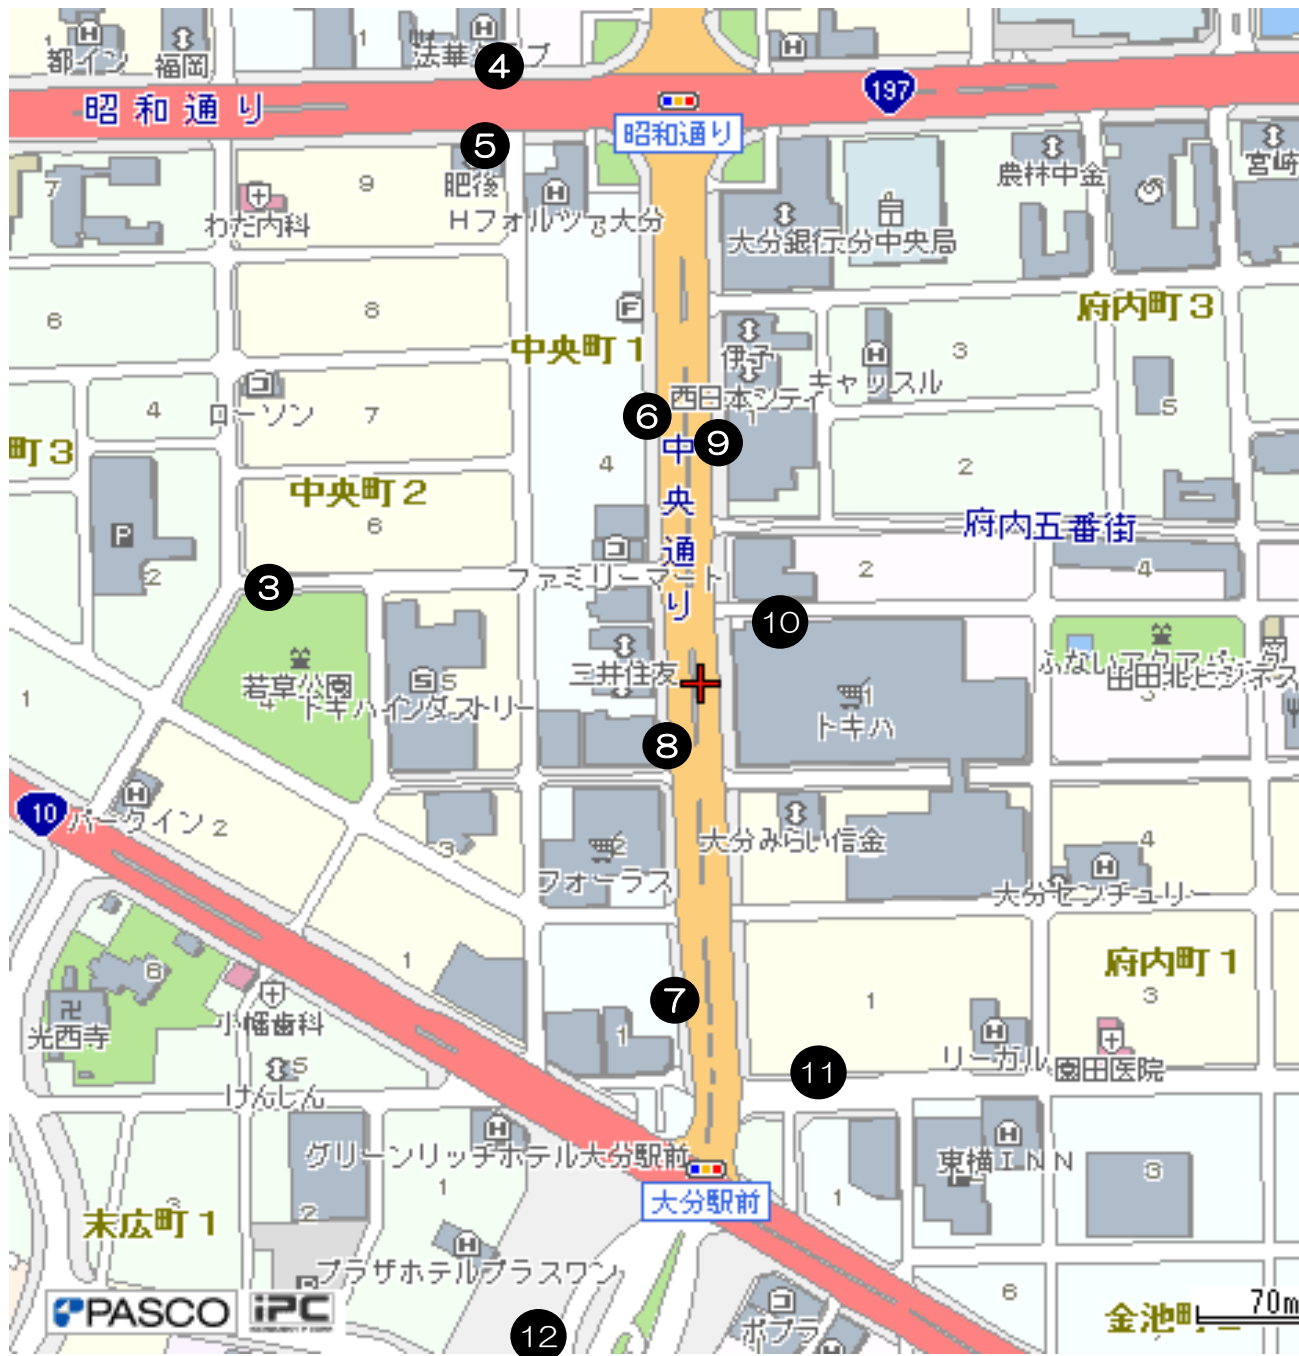

大分市中心部のタクシーベイ設置箇所

	設置場所 名称	台数	時間帯
③	若草公園北側	3	制限なし
④	昭和通り (法華クラブから200m)		20:00 ~ 6:00
⑤	昭和通り (肥後銀行前から200m)		
⑥	中央通り (竹町)	5	7:30~ 8:30 17:00~ 18:00 を除く終日
⑦	中央通り (カワイ楽器前)	4	
⑧	中央通り (ZEUS前)	4	
⑨	中央通り (DAISYO前)	5	
⑩	中央通り (トキハ前)	14	
⑪	中央通り (タイム大分駅前)	5	制限なし
⑫	中央通り (大分駅前)	3	
※大分駅構内 のりば 3バース 駐車場 15台			